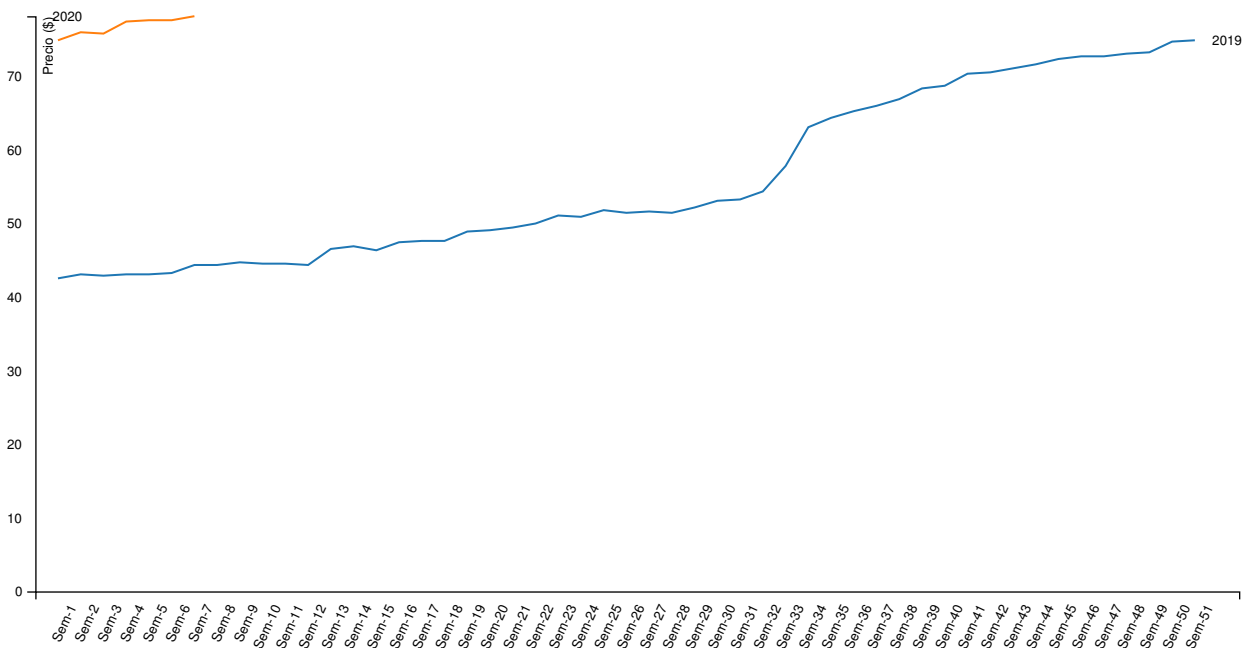

Variaciones intersemanales de precio por kilo vivo y por cabezas

\$ / kg. Vivo	Capón general	Capón sin tipificar	Capón tipificado ²	Chanchas
Semana actual	67,91	65,22	74,84	48,15
Semana anterior	67,7	65,23	74,31	47,79
Variación (%)	0,31	-0,01	0,72	0,75

Cabezas	Capón general	Capón sin tipificar	Capón tipificado ²	Chanchas
Semana actual	74.318	53.571	20.747	1.492
Semana anterior	73.851	53.745	20.106	1.283
Variación (%)	0,63	-0,32	3,19	16,29

¹ Para el cálculo del precio mínimo y máximo se toma como mínimo el 10% de las cabezas de menor y mayor precio respectivamente.

² Según sistema de tipificación por magro.

SISTEMA INFORMATIVO DE PRECIOS PORCINOS

Publicación semanal

Semana 7/2020

Evolución semanal de precios máximos para la categoría "Capón general"

Evolución semanal de las cabezas evaluadas para la categoría "Capón general"